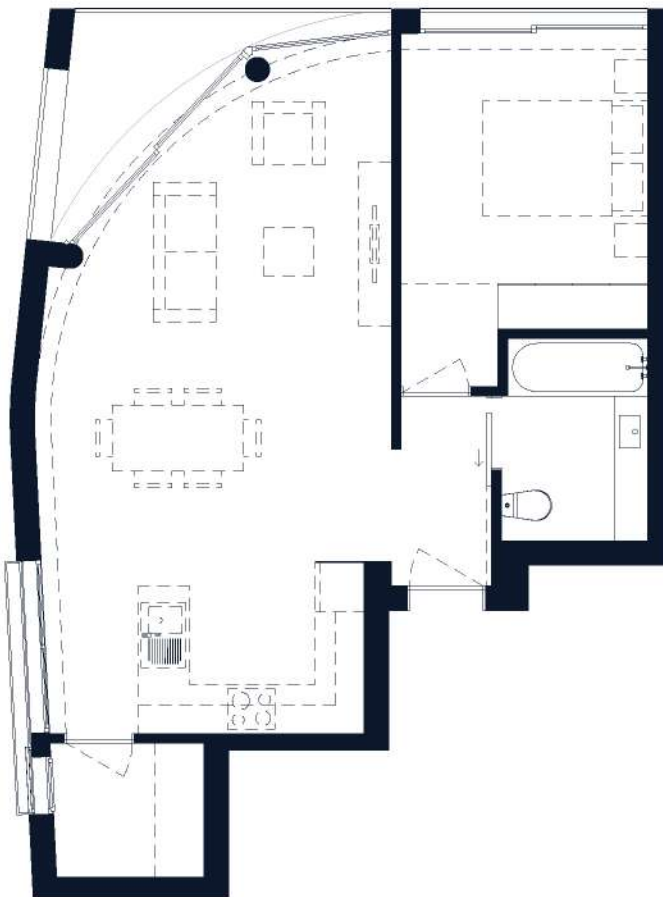

PLANTA DE LOCALIZAÇÃO
PISO 1

PLANTA DA CAVE

FRAÇÃO

PISO	TIPOLOGIA	ÁREA	EXTERIOR	ESTACIONAMENTO
1	T1	62 M ²	4 M ²	LE + ARRUMOS

APARTAMENTOS

HALL / QUARTOS / SALA

Teto - Gesso cartonado pintado
Paredes - Gesso cartonado pintado
Pavimento - Pavimento Vinílico

SANITÁRIOS

Teto - Gesso cartonado hidrófugo pintado
Paredes - Cerâmica Retificada
Pavimento - Cerâmica Retificada
Móvel de lavatório suspenso
Louça sanitária suspensa
Banheira/Base de Chuveiro
Resguardo de Vidro