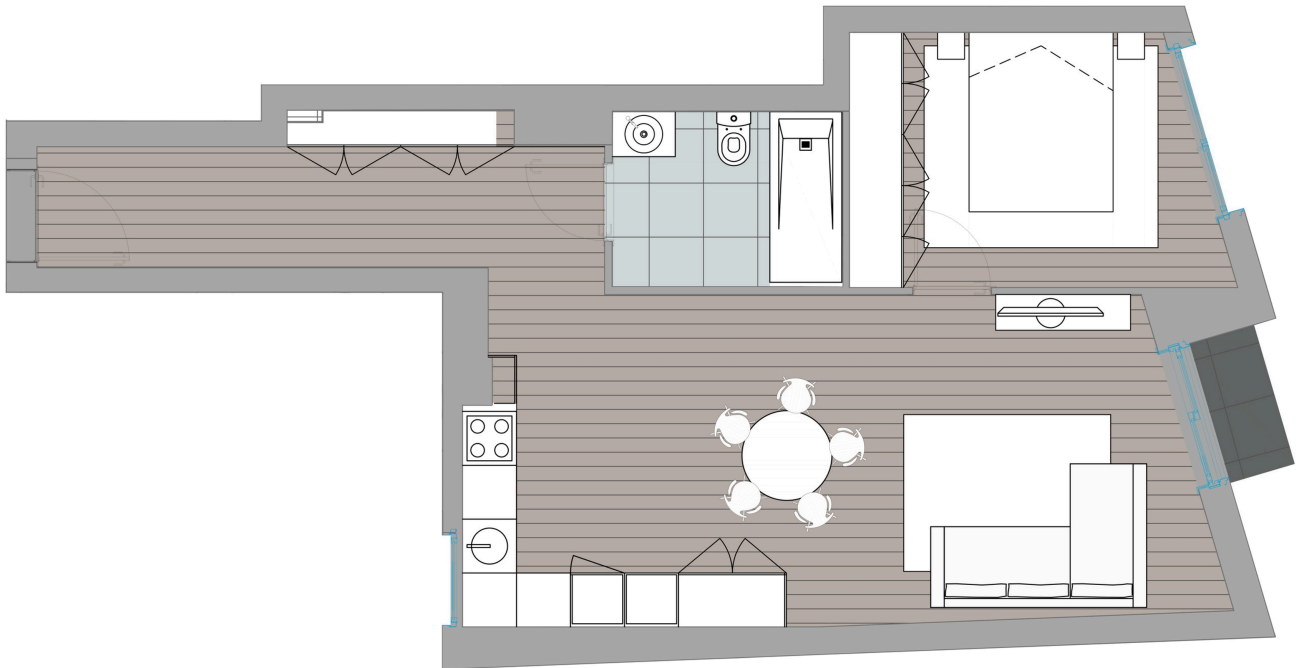

## Apartamento - H Unit - H

Piso Floor	Fração Unit	N.º Quartos Bedrooms	Área Bruta Privativa (m2) Gross interior area (sqm)	Área exterior (m2) Exterior area (m2)	Arrumos (m2) Storage (m2)	Estacionamento Parking spaces
3	H	1	66.3	1.2		1