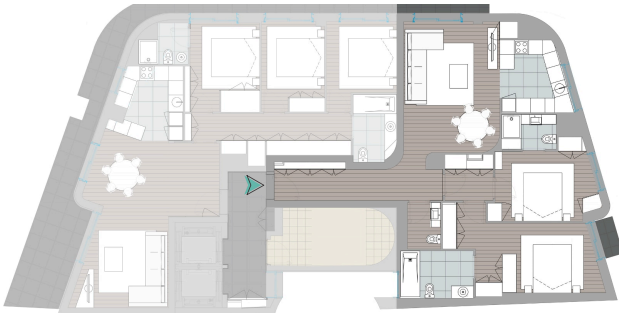

Apartamentos Units

Apartamento - L

Unit - L

Piso Floor	Fração Unit	N.º Quartos Bedrooms	Área Bruta Privativa (m2) Gross interior area (sqm)	Área exterior (m2) Exterior area (m2)	Arrumos (m2) Storage (m2)	Estacionamento Parking spaces
5	L	2	103.2	5.3	4.7	1