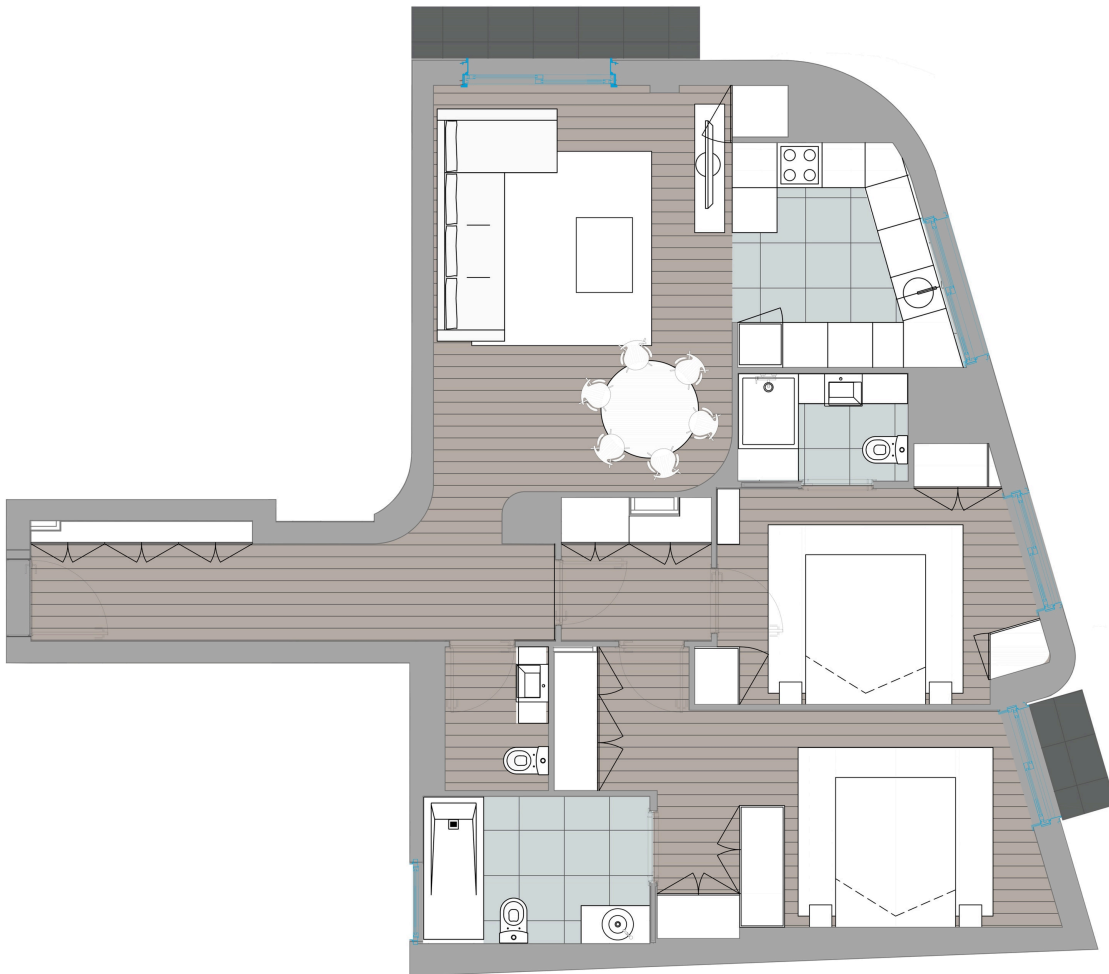

Apartamentos Units

Apartamento - L

Unit - L

Piso Floor	Fração Unit	N.º Quartos Bedrooms	Área Bruta Privativa (m2) Gross interior area (sqm)	Área exterior (m2) Exterior area (m2)	Arrumos (m2) Storage (m2)	Estacionamento Parking spaces
5	L	2	103.2	5.3	4.7	1