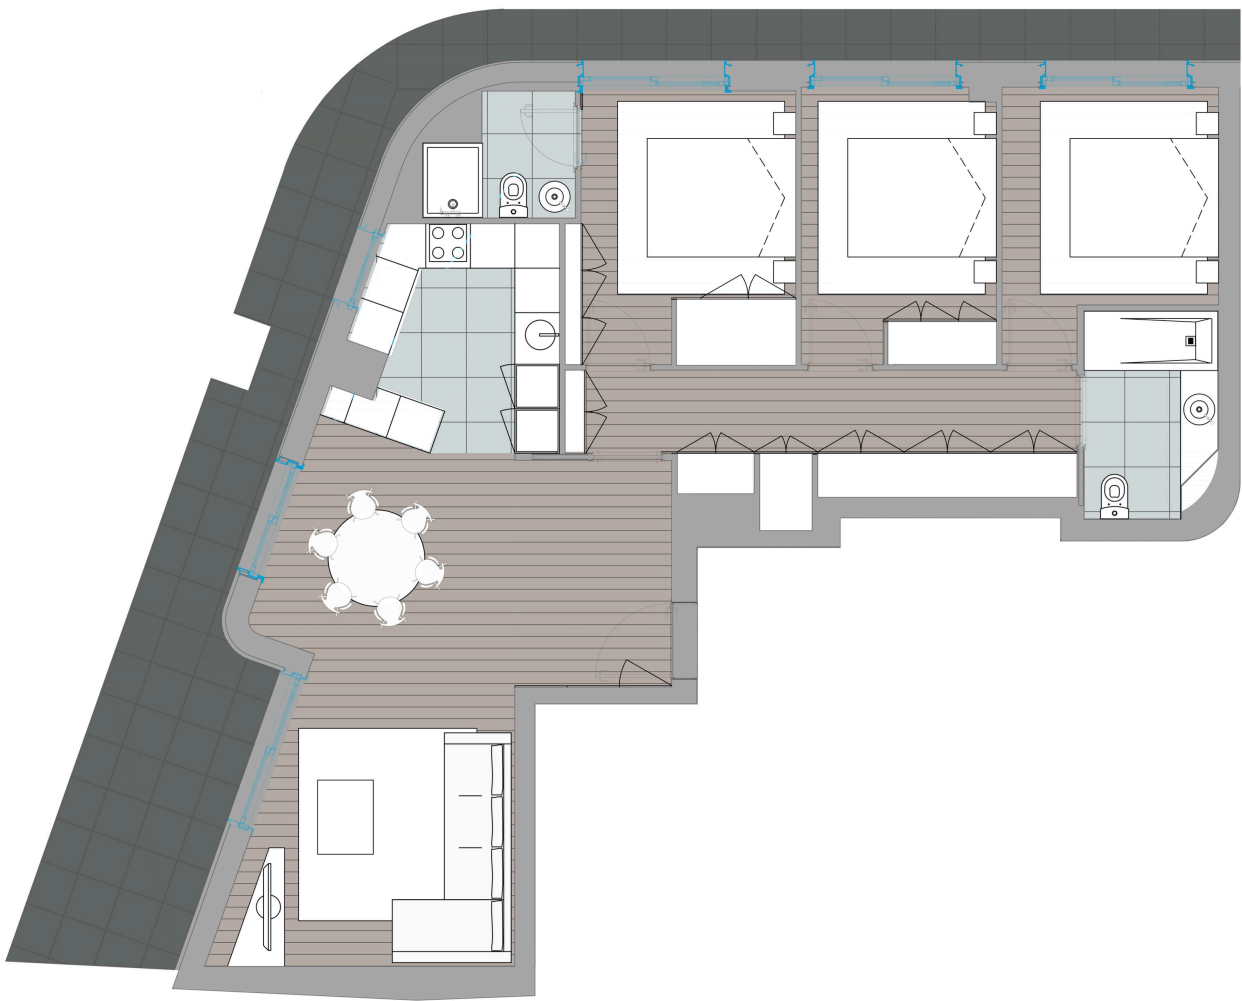

Apartamentos

Units

Apartamento - K

Unit - K

Piso Floor	Fração Unit	N.º Quartos Bedrooms	Área Bruta Privativa (m2) Gross interior area (sqm)	Área exterior (m2) Exterior area (m2)	Arrumos (m2) Storage (m2)	Estacionamento Parking spaces
5	K	3	104.7	34.9	6.2	1