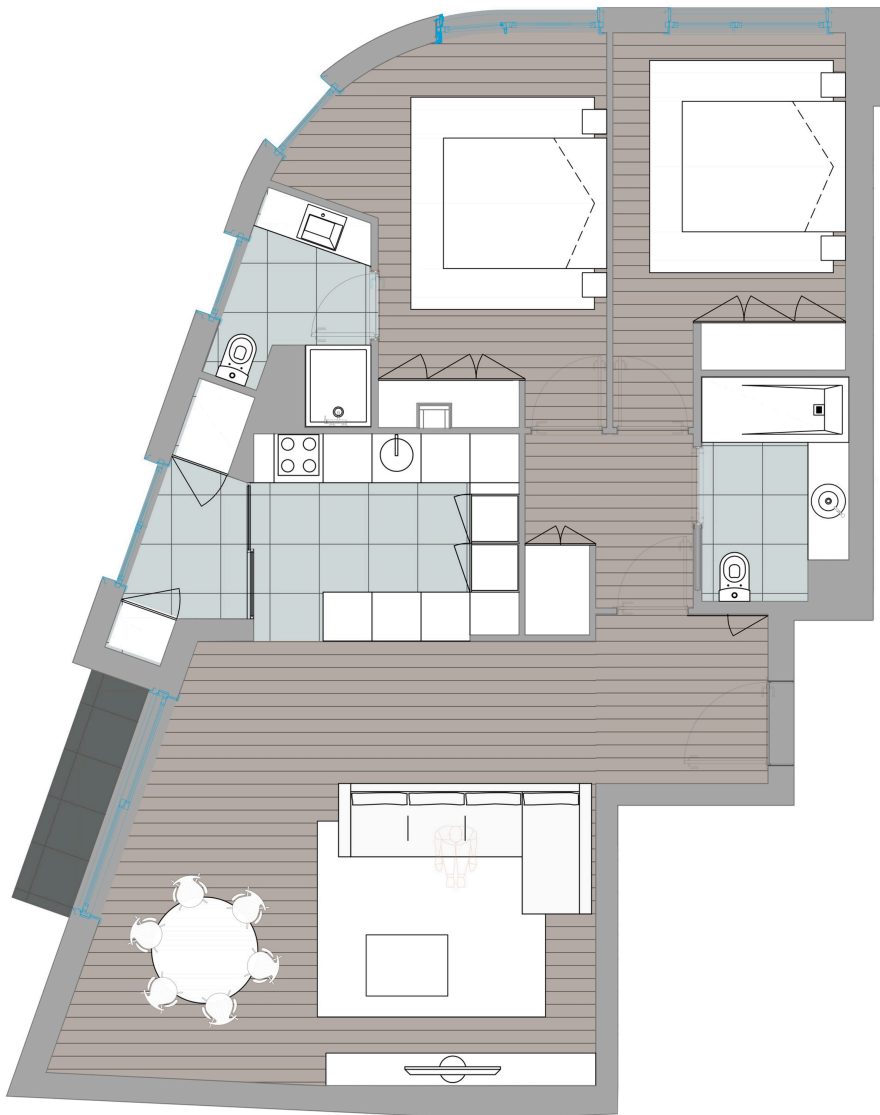

Apartamentos Units

Apartamento - F Unit - F

Piso Floor	Fração Unit	N.º Quartos Bedrooms	Área Bruta Privativa (m2) Gross interior area (sqm)	Área exterior (m2) Exterior area (m2)	Arrumos (m2) Storage (m2)	Estacionamento Parking spaces
3	F	2	102.8	3.2		1