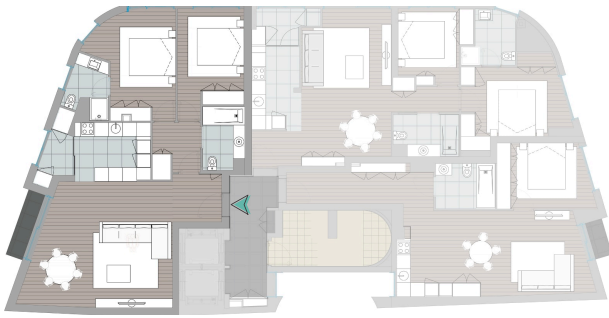

Apartamentos Units

Apartamento - F Unit - F

Piso Floor	Fração Unit	N.º Quartos Bedrooms	Área Bruta Privativa (m2) Gross interior area (sqm)	Área exterior (m2) Exterior area (m2)	Arrumos (m2) Storage (m2)	Estacionamento Parking spaces
3	F	2	102.8	3.2		1