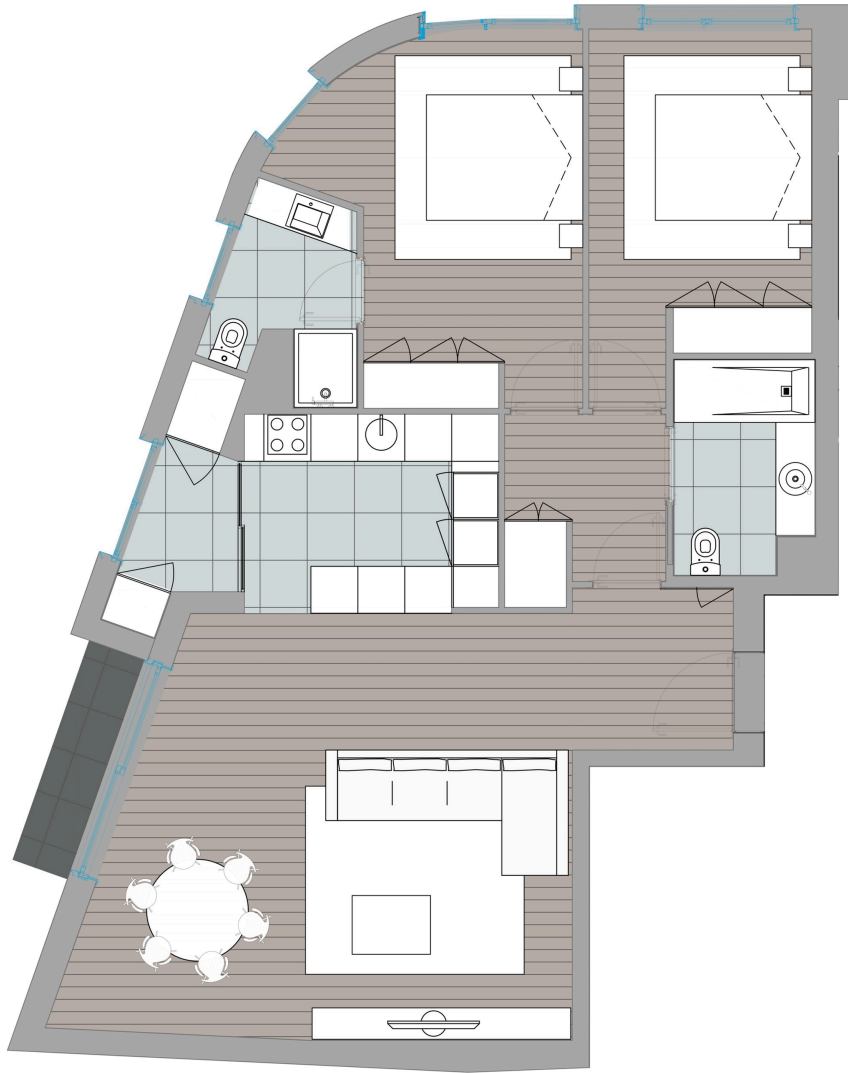

Apartamentos

Units

Apartamento - C

Unit - C

Piso Floor	Fração Unit	N.º Quartos Bedrooms	Área Bruta Privativa (m2) Gross interior area (sqm)	Área exterior (m2) Exterior area (m2)	Arrumos (m2) Storage (m2)	Estacionamento Parking spaces
2	C	2	102.9	3.2		1